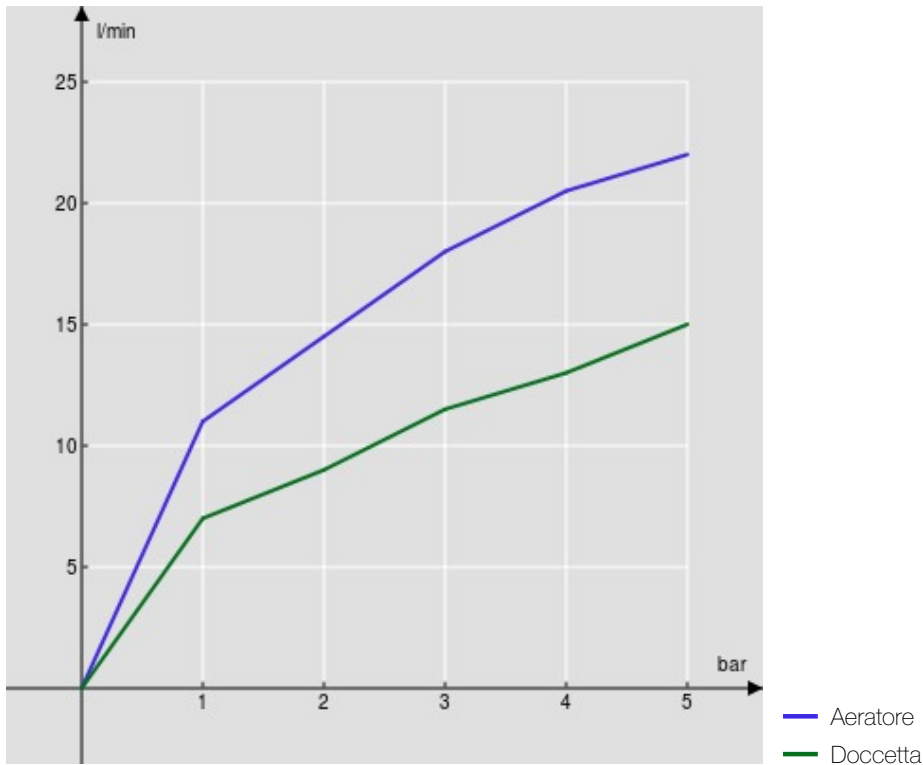

SPECIFICHE

Monocomando esterno con set doccia
Velvet black
Aeratore anticalcare M 28 x 1
Deviatore con ritorno automatico
Supporto doccetta orientabile
Doccetta monogetto e flessibile 150 cm
Limitatore di portata con freno al 50%
Imballo: 41 x 21 x 7 cm / 0,00603 m³ / 3,09 kg

CERTIFICAZIONI

DIAGRAMMA DI PORTATA: ACQUA CALDA/FREDDA

DIAGRAMMA DI PORTATA: ACQUA MISCELATA