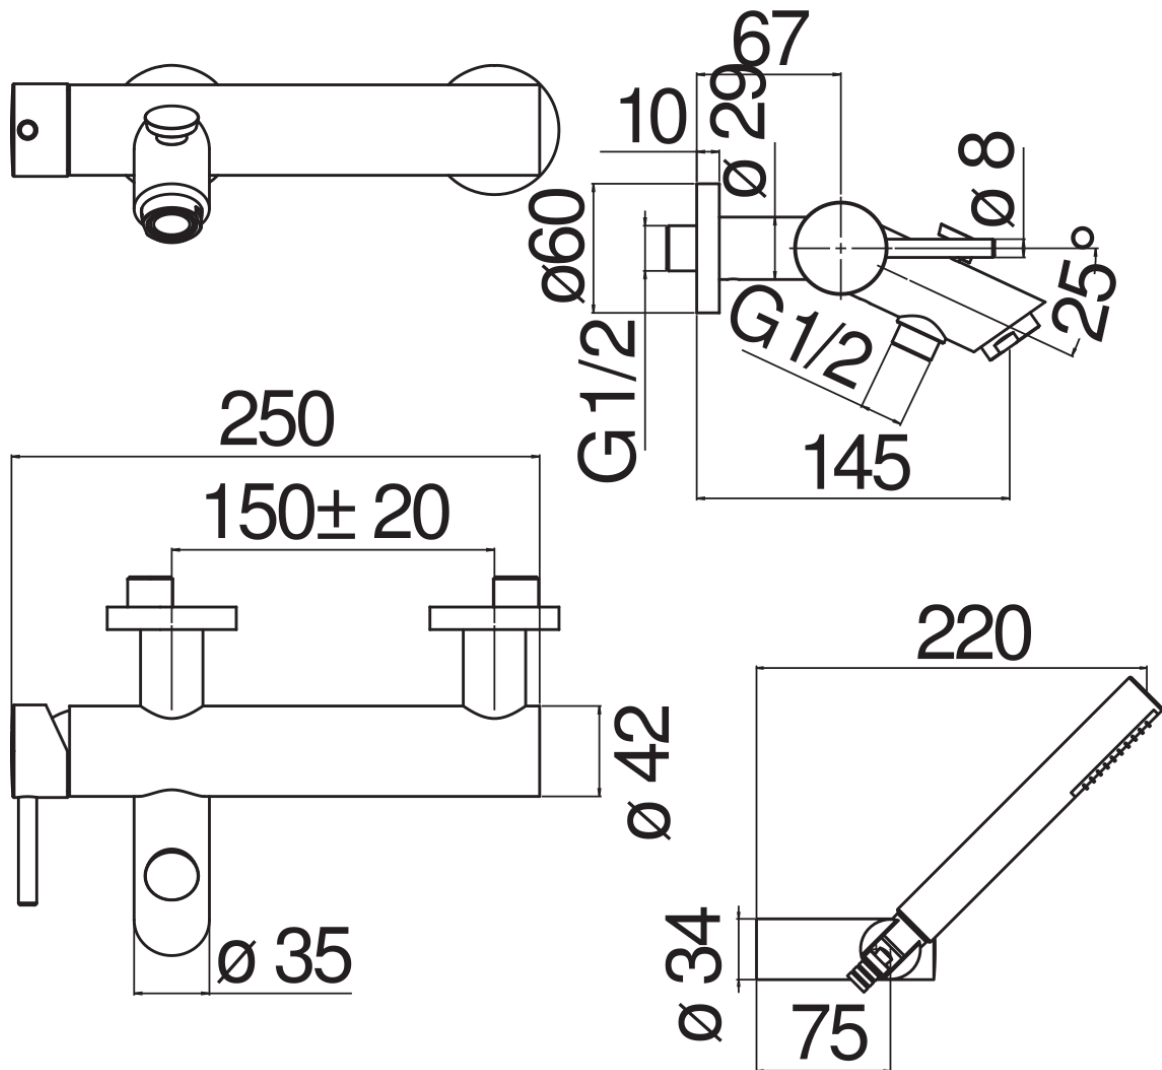

SPECIFICHE

Monocomando esterno con set doccia
Velvet black
Aeratore anticalcare M 28 x 1
Deviatore con ritorno automatico
Supporto doccetta orientabile
Doccetta monogetto e flessibile 150 cm
Limitatore di portata con freno al 50%
Imballo: 41 x 21 x 7 cm / 0,00603 m³ / 3,09 kg

CERTIFICAZIONI

DIAGRAMMA DI PORTATA: ACQUA CALDA/FREDDA

DIAGRAMMA DI PORTATA: ACQUA MISCELATA